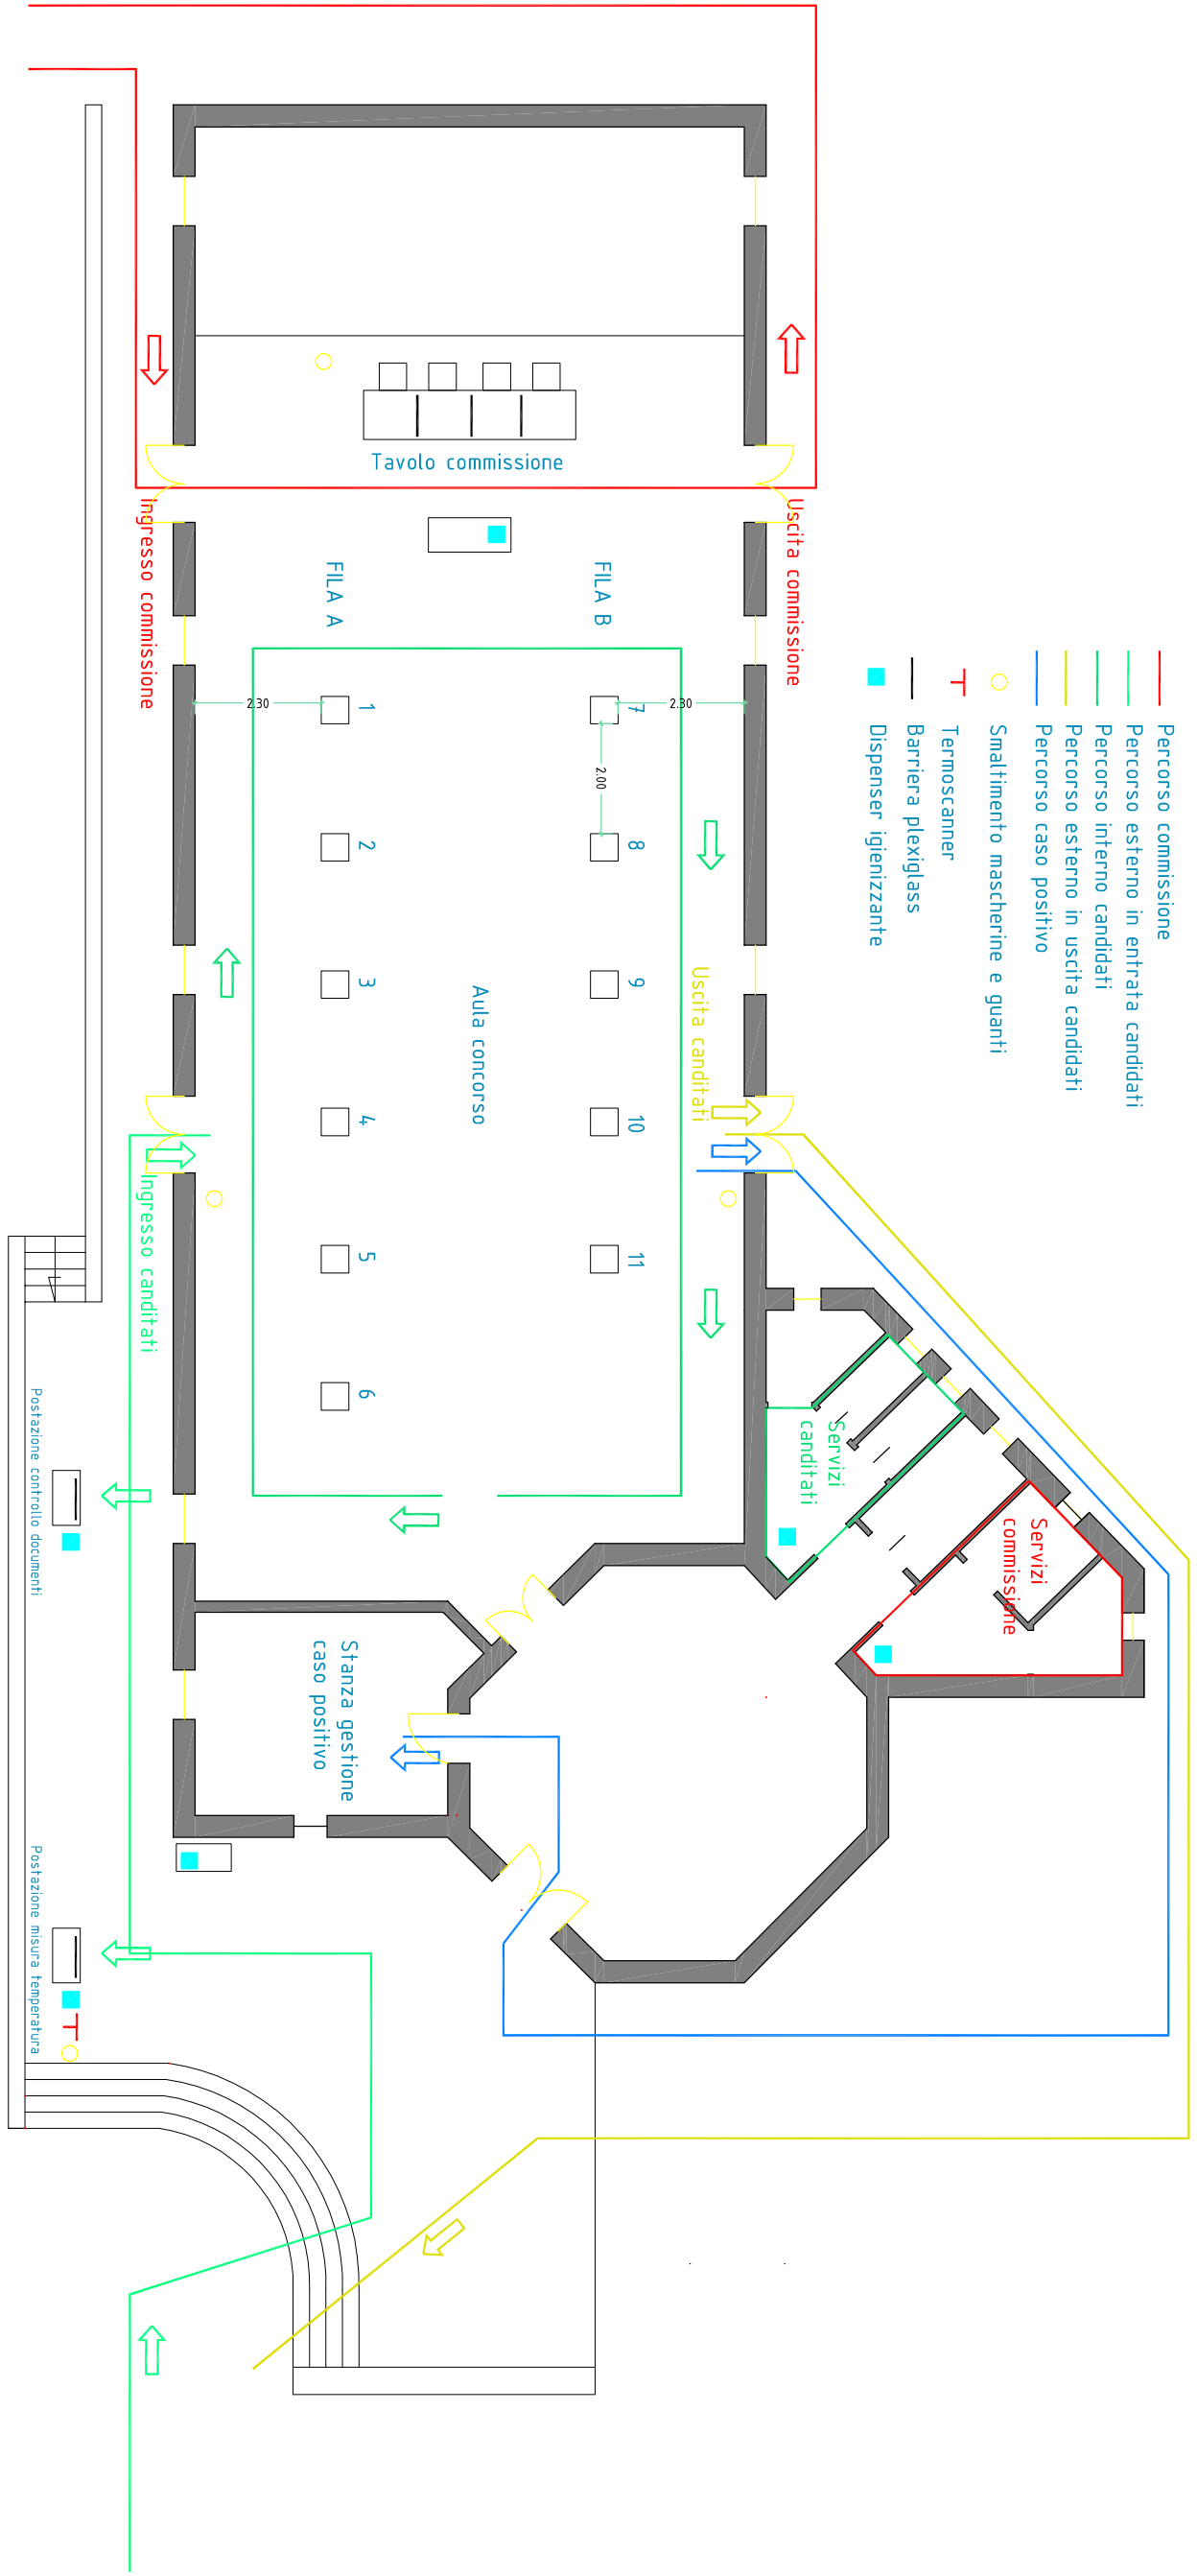

MAPPA CENTRO SOCIALE SITO VIA CAGLIARI

MAPPA CAPANNONE COMUNALE LOCALITA' RUARZOS SP_25

PLANIMETRIA AULA VIA CAGLIARI

PLANIMETRIA CAPANNONE SP_25